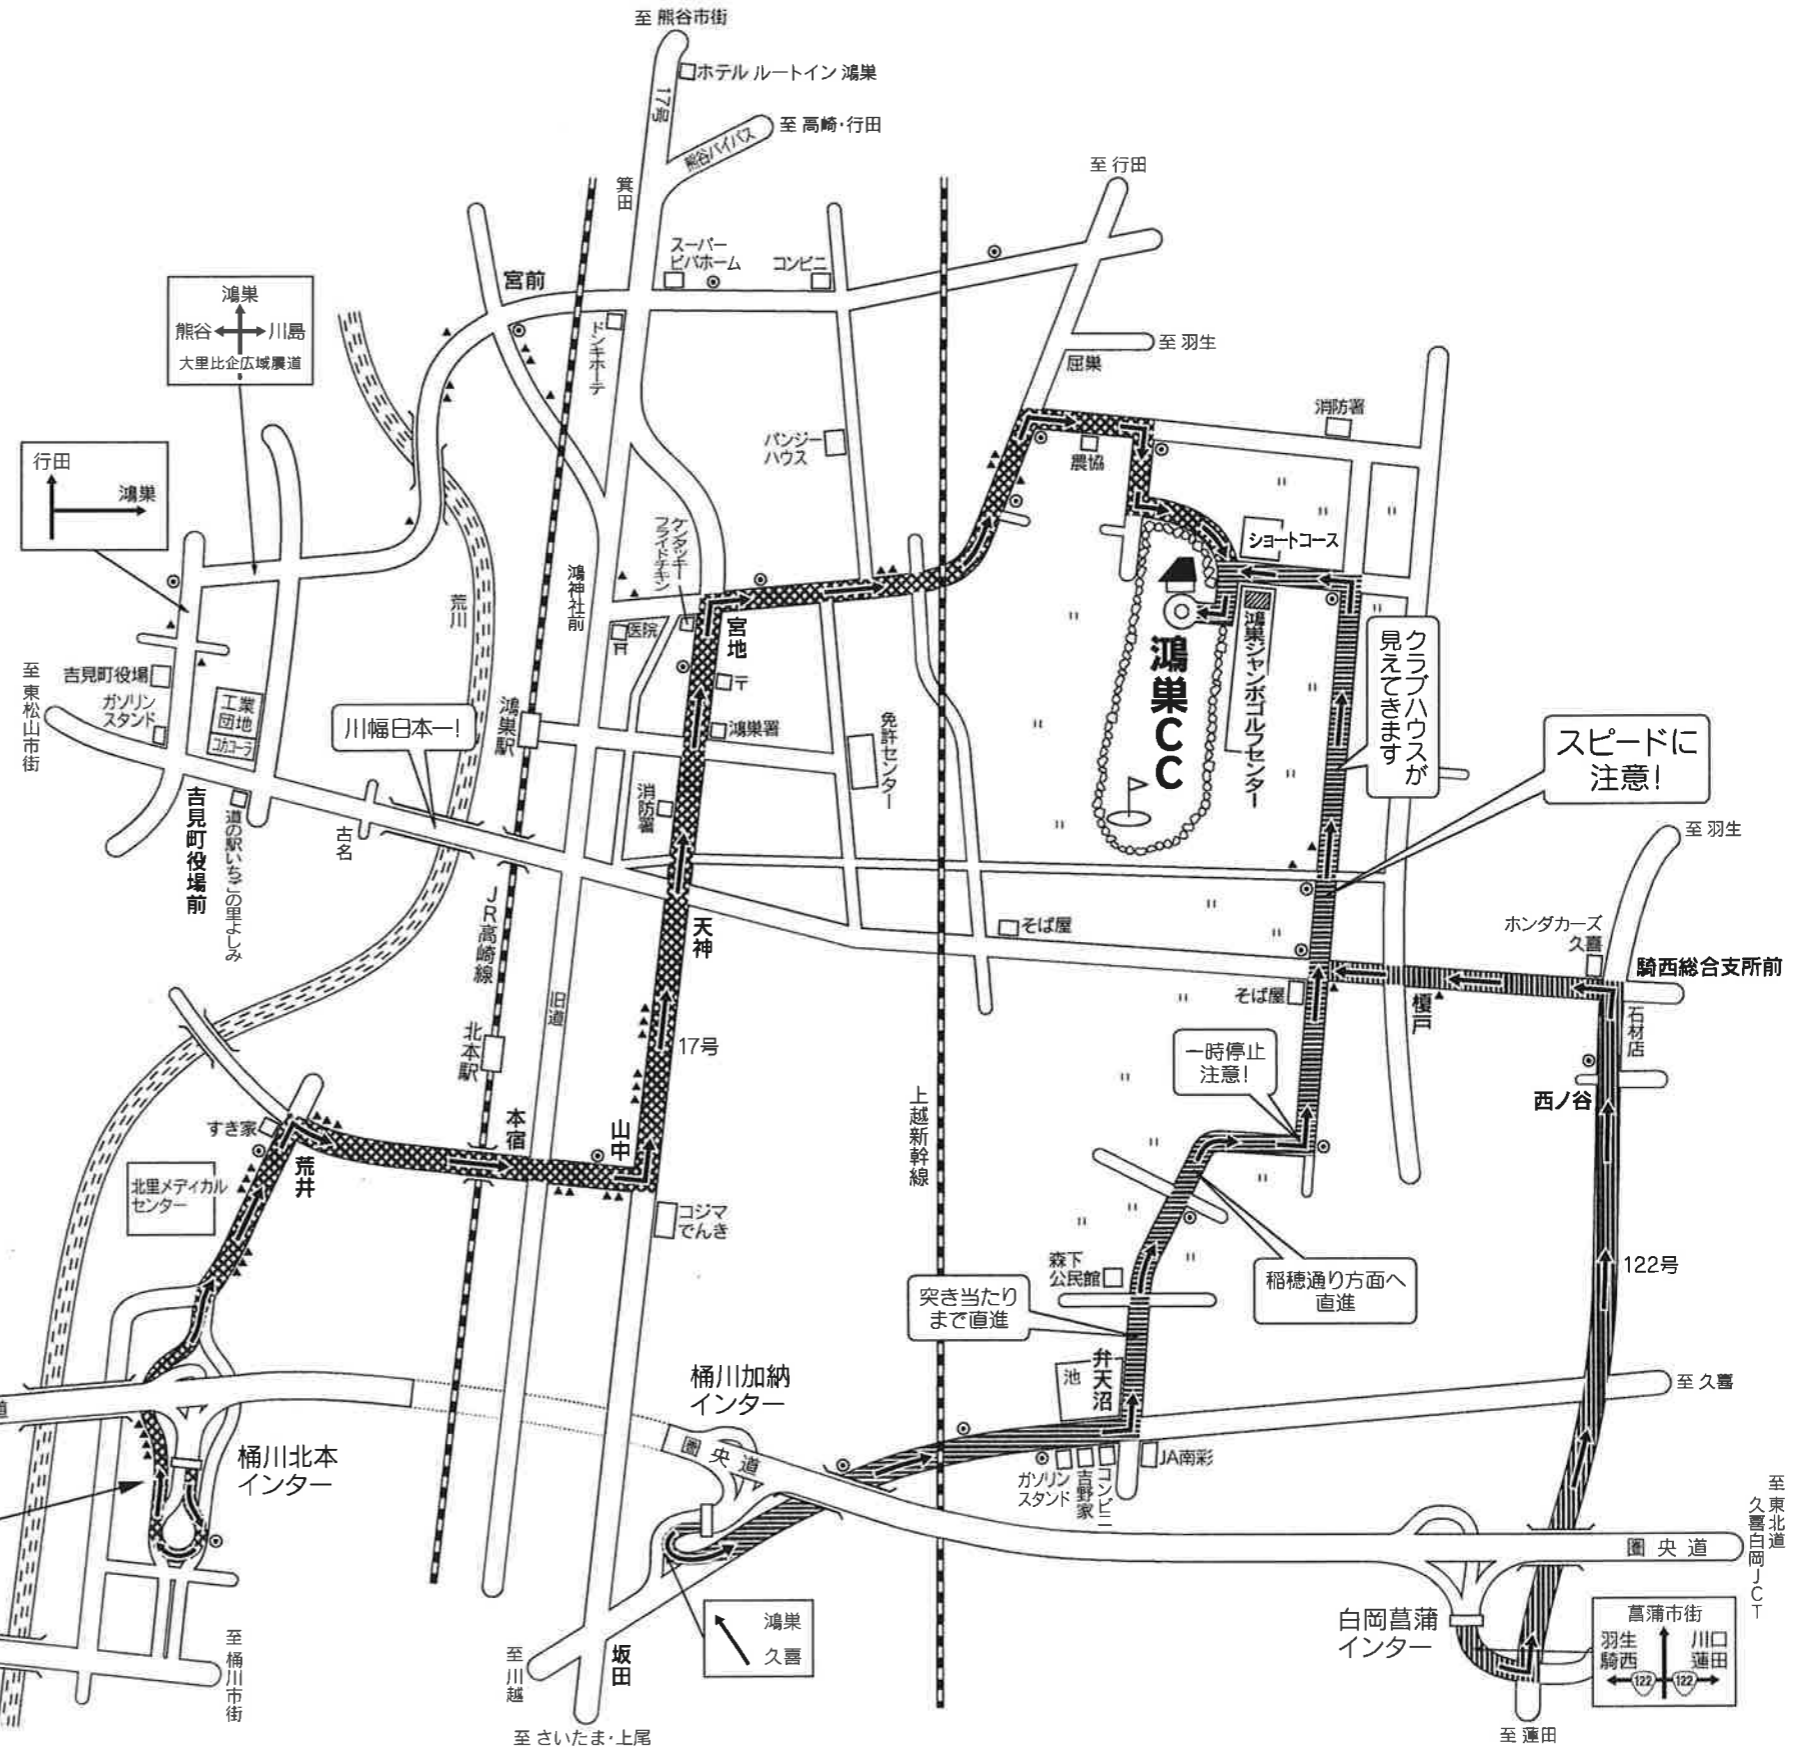

コースご案内図

桶川北本インターより16km
 桶川加納インターより12km
 白岡菖蒲インターより15km

桶川加納ICからは  ルートをご利用ください。
 桶川北本ICからは  ルートをご利用ください。
 白岡菖蒲ICからは  ルートをご利用ください。
 ◎印は案内看板の標示位置です。▲印は案内電柱看板標示位置です。

鴻巣カントリークラブ

埼玉県鴻巣市関新田2123
 048-569-1141

圏央道 桶川北本IC

料金所を出て一般道に合流して、すぐをUターン(Uターン路あり)。鴻巣方面に直進して下さい。