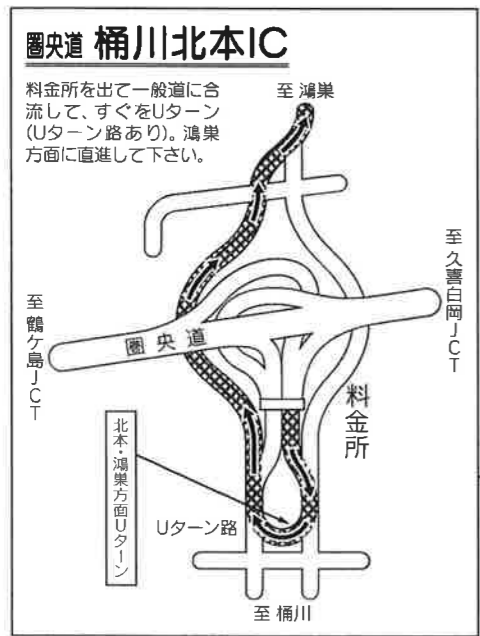

コースご案内図

桶川北本インターより16km
 桶川加納インターより12km
 白岡菖蒲インターより15km

桶川加納ICからは  ルートをご利用ください。
 桶川北本ICからは  ルートをご利用ください。
 白岡菖蒲ICからは  ルートをご利用ください。
 ◎印は案内看板の標示位置です。▲印は案内電柱看板標示位置です。

鴻巣カントリークラブ

埼玉県鴻巣市関新田2123
 048-569-1141

圏央道 桶川北本IC

料金所を出て一般道に合流して、すぐをUターン(Uターン路あり)。鴻巣方面に直進して下さい。